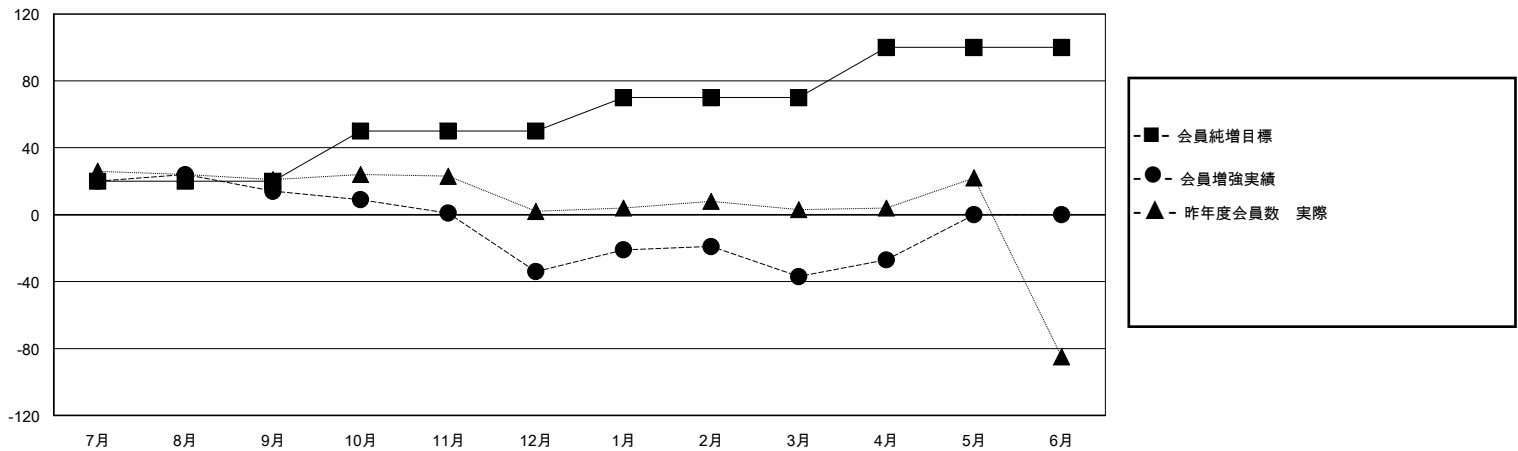

MONTHLY MEMBERSHIP PROGRESS REPORT

District 331 B

Results as of: 4/30/2024

GMT:

地域 JAPAN

GMT会則地域

クラブ			
結果：2023-2024			
四半期	新クラブ目標	新クラブ	解散クラブ
7月/8月/9月	1	0	0
10月/11月/12月	0	0	0
1月/2月/3月	0	0	1
4月/5月/6月	0	0	0

名			
結果：2023-2024			
四半期	会員純増目標	会員増強実績	退会者(転籍を含む)実際
7月/8月/9月	20	44	28
10月/11月/12月	30	16	63
1月/2月/3月	20	32	35
4月/5月/6月	30	18	8

新クラブ目標及び実績累計

会員目標及び実績累計

解散クラブ: 1	45 CLUBS OF 72 一名以上の新会員を登録	男女別
退会者		男性 1,655 (82.09%)
物故会員 21		女性 361 (17.91%)
クラブ解散 0	会員累計データを見るには、ここをクリック	世帯主/家族会員合計 483
その他 113		国際会費半額の家族会員 262
合計 134		